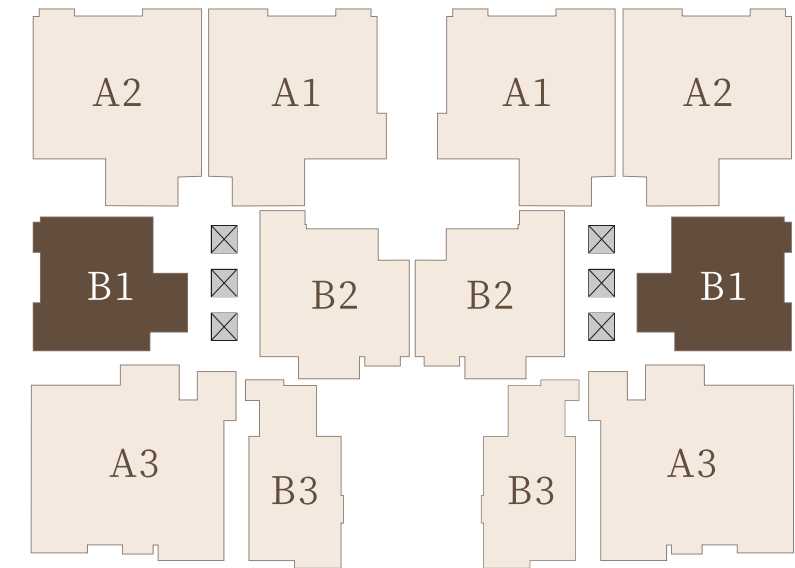

A3 Type

/3-bedroom/

Size

187.8m²

A2 Type

/3-bedroom/

Size

163.4m²

A1 Type

/ 3-bedroom /

Size

168.7m²

B3 Type

/ 2-bedroom /

Size

115.5m²

B2 Type

/2-bedroom/

Size

113.8m²

B1 Type

/2-bedroom/

Size

101.6m²

01

Internal finish design

02

Public area